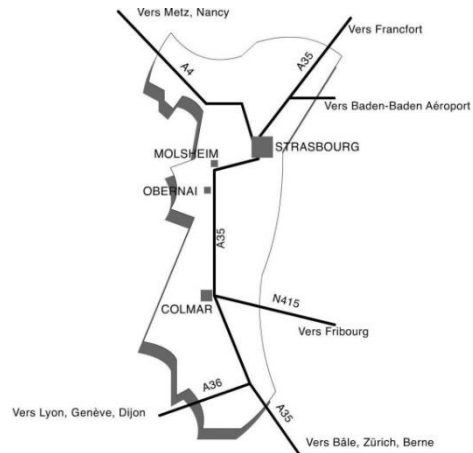

## Comment venir ?

### En voiture :

Autoroute A4 ou A35, sortie Molsheim, direction centre-ville.

Coordonnées GPS : Latitude : 48.5431174 Longitude : 7.4952804

### En train :

Gare de Molsheim : à 3 minutes

Gare d'Obernai : à 5 minutes

Gare TGV de Strasbourg Grand Est : à 25 minutes (15 connexions TGV journalières Strasbourg/ Paris (2h20)).

### En avion :

Aéroport Strasbourg Entzheim : à 10 min

Aéroport Baden Airpark : à 40 min

Aéroport Bâle Mulhouse : à 50 min

Aéroport Zurich (Suisse) : à 2h