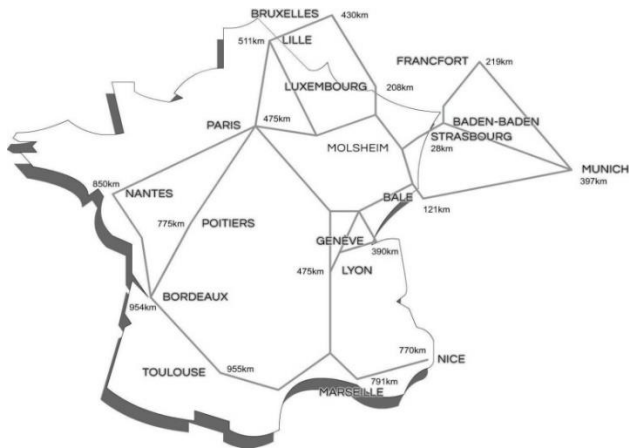

## Comment venir ?

### En voiture :

Autoroute A4 ou A35, sortie Molsheim, direction centre-ville.

Coordonnées GPS : Latitude : 48.5431174 Longitude : 7.4952804

### En train :

Gare de Molsheim : à 3 minutes

Gare d'Obernai : à 5 minutes

Gare TGV de Strasbourg Grand Est : à 25 minutes (15 connexions TGV journalières Strasbourg/ Paris (2h20)).