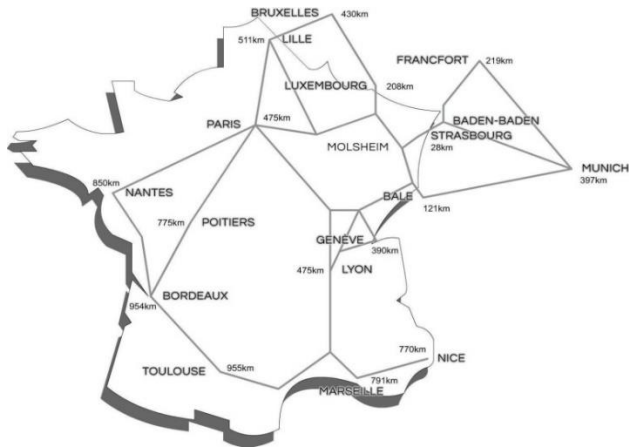

Anreise

Mit dem Auto :

Autobahn A4 oder A35, Ausfahrt Molsheim, Richtung Stadtmitte

GPS Koordinaten: 48.5431174 7.4952804

Mit dem Zug:

Bahnhof von Molsheim : 3 Minuten

Bahnhof von Obernai : 5 Minuten

TGV Bahnhof von Strassburg Grand Est : 25 Minuten (15 tägliche TGV Verbindungen von Strassburg nach Paris (2h20))

Mit dem Flugzeug:

Flughafen Strassburg Entzheim : 10 Minuten

Flughafen Baden Airpark: 40 Minuten

Flughafen Basel Mulhouse: 50 Minuten

Flughafen Zürich (Schweiz): 2 Stunden