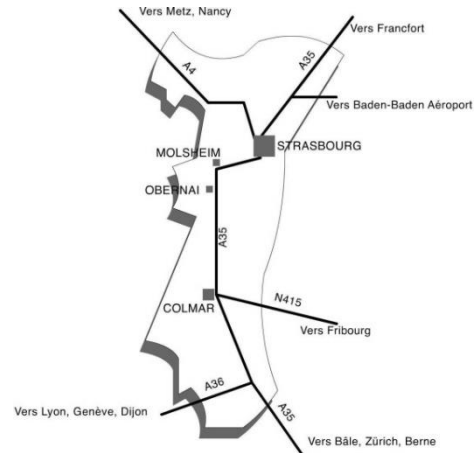

Anreise

Mit dem Auto :

Autobahn A4 oder A35, Ausfahrt Molsheim, Richtung Stadtmitte

GPS Koordinaten: 48.5431174 7.4952804

Mit dem Zug:

Bahnhof von Molsheim : 3 Minuten

Bahnhof von Obernai : 5 Minuten

TGV Bahnhof von Strassburg Grand Est : 25 Minuten (15 tägliche TGV Verbindungen von Strassburg nach Paris (2h20))

Mit dem Flugzeug:

Flughafen Strassburg Entzheim : 10 Minuten

Flughafen Baden Airpark: 40 Minuten

Flughafen Basel Mulhouse: 50 Minuten

Flughafen Zürich (Schweiz): 2 Stunden